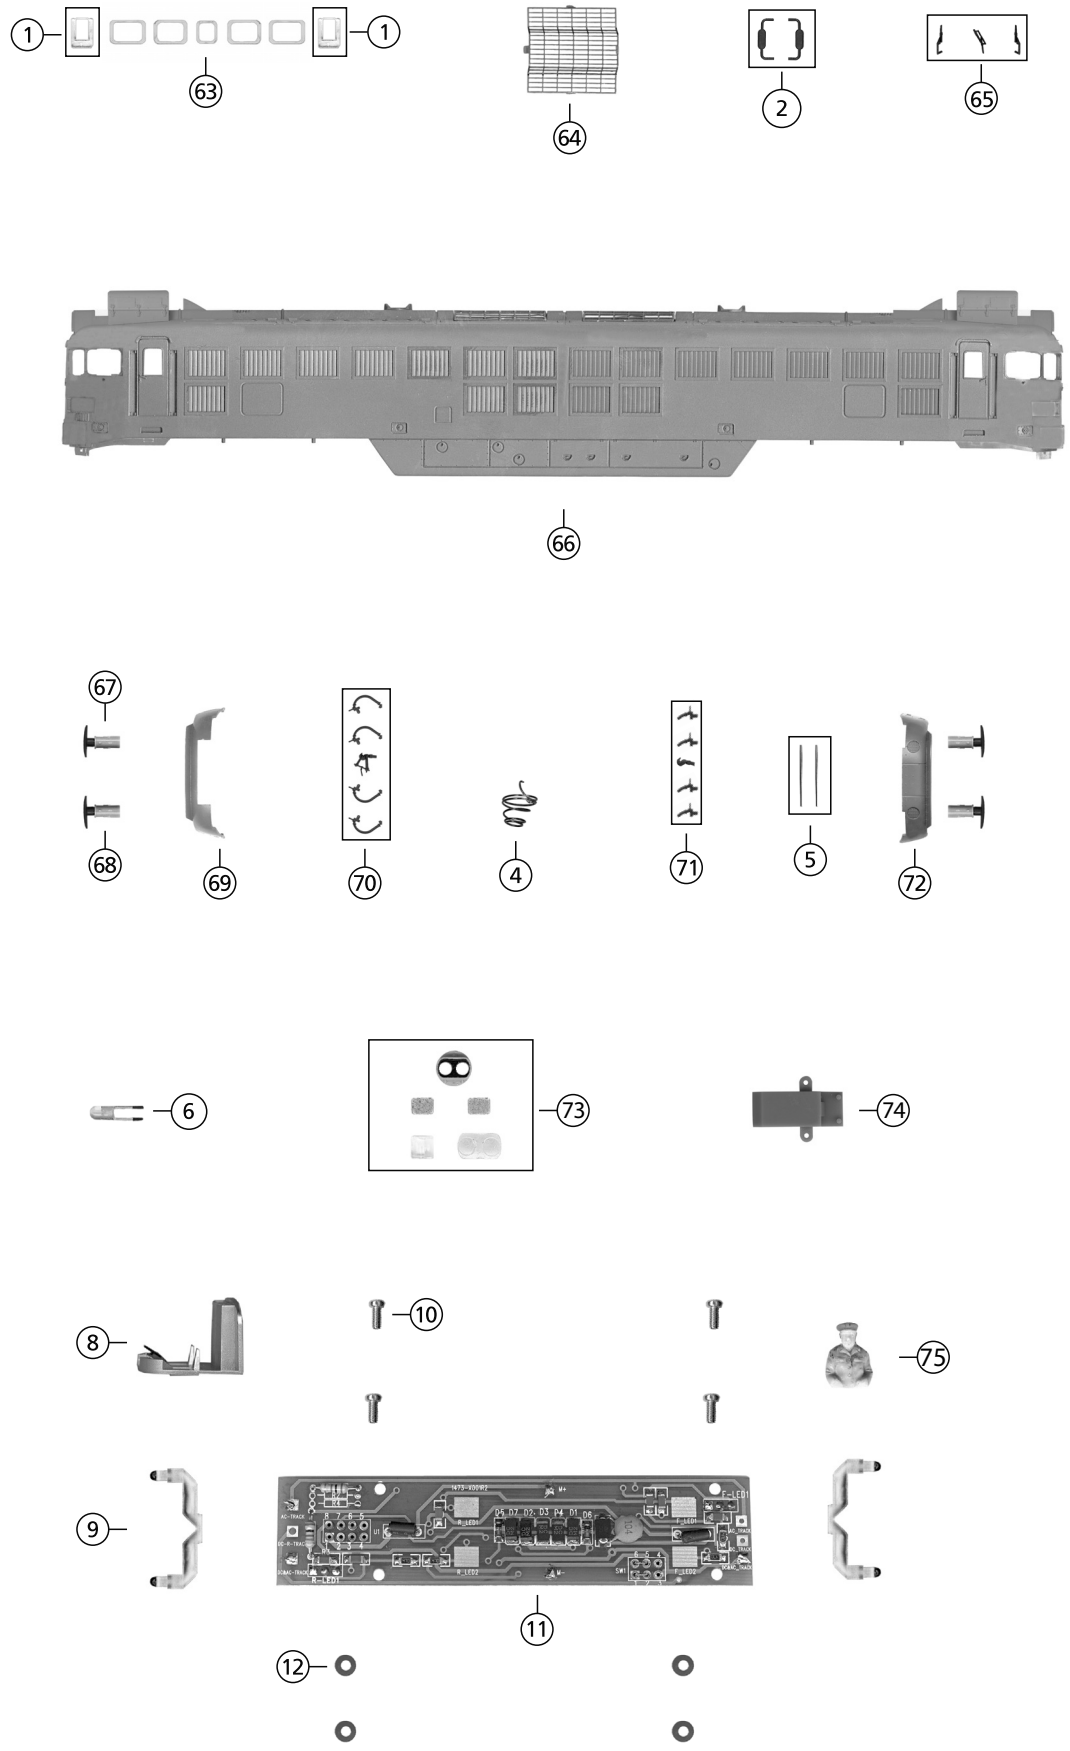

Posición	Descripción	Referencia
1	Ventana puerta lateral	6801
2	Retrovisores negros	6802b
4	Muelle contacto carcasa	6804
5	2 Pasamanos	6805
6	Led blanco dorado	6806b
8	Cabina	6808
9	Difusores frontales	6809
10	Tornillo	6810
11	Circuito impreso	6811b
12	Arandelas	6812
13	Tornillo	6813
14	Cardan	6814
15	Motor	6815
16	Arandelas	6816
17	Led rojo	6817
18	Conjunto circuito con led	6818b
19	Tapa enganche	6819
20	Muelle de enganche	6820
21	Bulón brazo enganche	6821
22	Brazo enganche	6822
23	Bloque bastidor	6823
24	Enganche NEM	058
25	Tapa Sinfin	6825
26	Cojinete del Sinfin	6826
27	Sinfin	6827
28	Embolos de freno	6828
29	Areneros	6829
30	Bogie completo DC	6830
31	Bogie completo AC	6831
32	Caja de engranajes	6832
33	Cobertura de bogie	6833
34	Aro de adherencia	6834
35	Eje con ruedas, con aro DC	6835
36	Eje con ruedas, con aro AC	6836
37	Eje con ruedas, sin aro DC	6837

Posición	Descripción	Referencia
38	Eje con ruedas, sin aro AC	6838
39	Contacto de rueda	6839
40	Terminal	6840
41	Tornillo	6841
42	Base del bogie	6842
43	Tornillo	6843
44	Eje del engranaje	6844
45	Engranaje doble	6845
46	Engranaje	6846
47	Engranaje	6847
48	Engranaje	6848
49	Engranaje	6849
50	Patín AC	6850
51	Tornillo	6851
63	Conjunto de ventanas	6863
64	Rejilla	6864
65	Conjunto limpiaparabrisas	6865
66	Carcasa	6866
67	Tope derecho	6867
68	Tope izquierdo	6868
69	Faldón decorativo	6869
70	Mangueras y enganche de husillo	6870
71	Mangueras cortas y gancho	6871
72	Faldón funcional	6872
73	Conjunto tapafaros	6873d
74	Soporte Led cabina	6874
75	Maquinista	6875