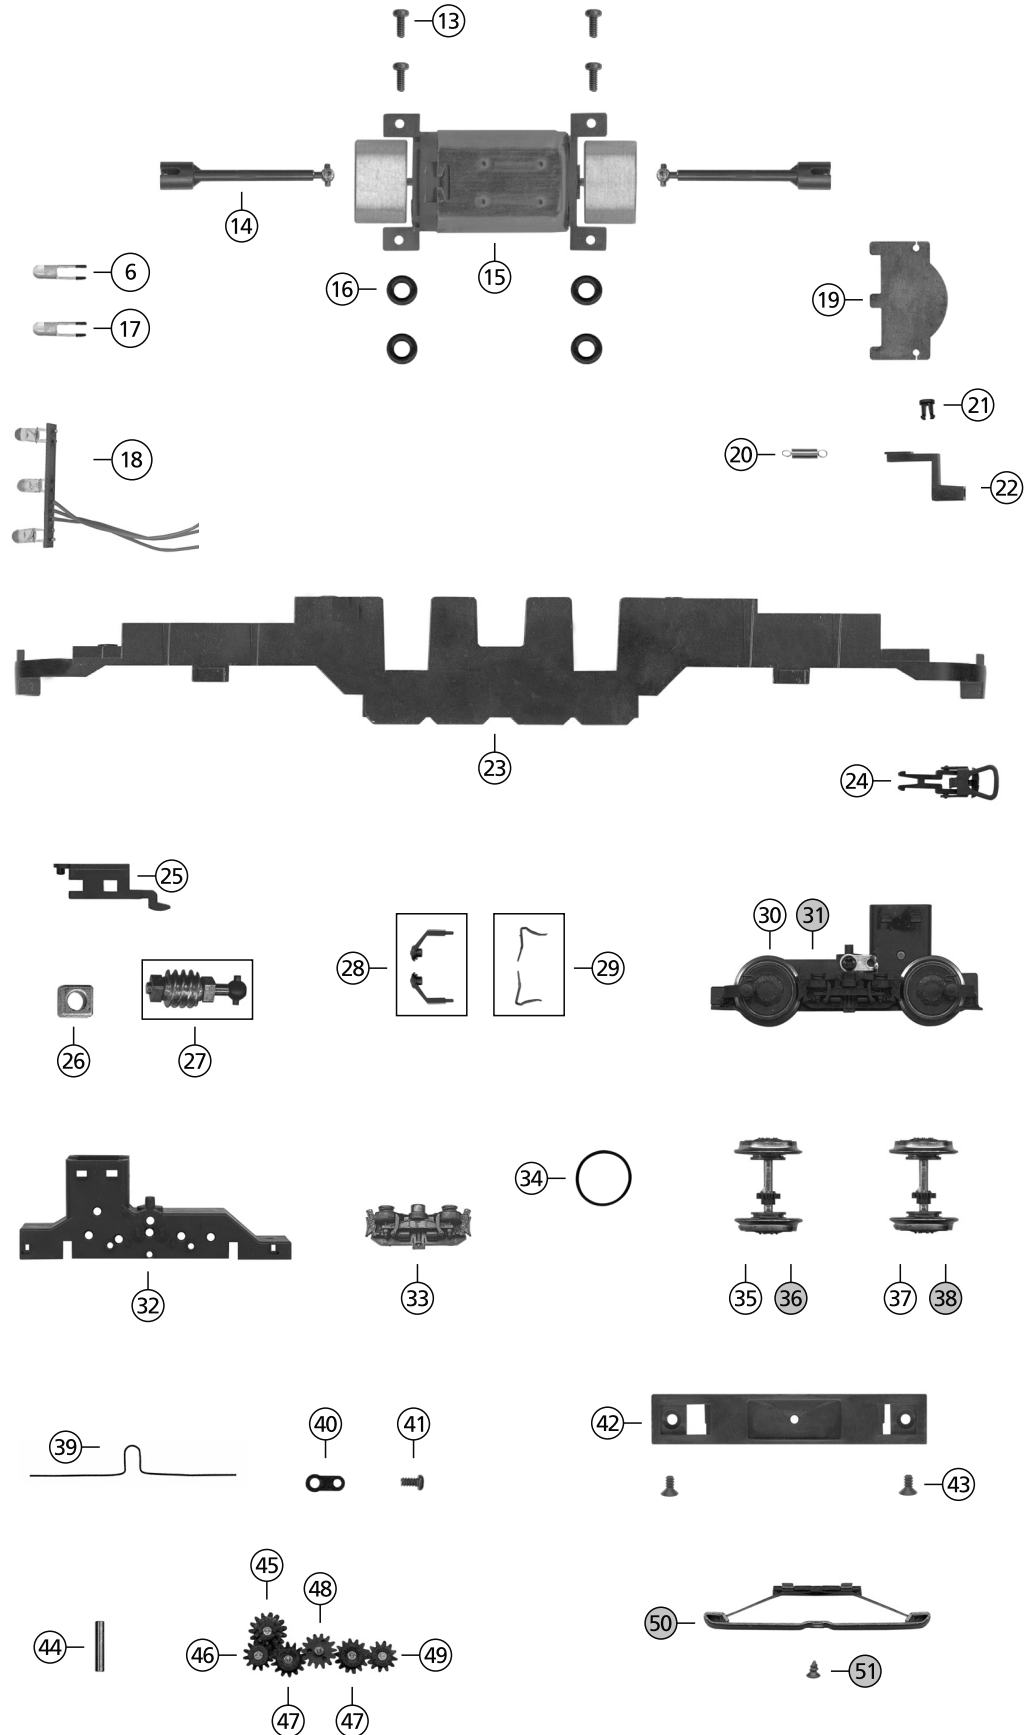

Posición	Descripción	Referencia
1	Ventana puerta lateral	6801
2	Retrovisores negros	6802b
4	Muelle contacto carcasa	6804
5	2 Pasamanos	6805
6	Led blanco dorado	6806b
8	Cabina	6808
9	Difusores frontales	6809
10	Tornillo	6810
11	Circuito impreso	6811b
12	Arandelas	6812
13	Tornillo	6813
14	Cardan	6814
15	Motor	6815
16	Arandelas	6816
17	Led rojo	6817
18	Conjunto circuito con led	6818b
19	Tapa enganche	6819
20	Muelle de enganche	6820
21	Bulón brazo enganche	6821
22	Brazo enganche	6822
23	Bloque bastidor	6823
24	Enganche NEM	058
25	Tapa Sinfin	6825
26	Cojinete del Sinfin	6826
27	Sinfin	6827
28	Embolos de freno	6828
29	Areneros	6829
30	Bogie completo DC	6830
31	Bogie completo AC	6831
32	Caja de engranajes	6832
33	Cobertura de bogie	6833
34	Aro de adherencia	6834
35	Eje con ruedas, con aro DC	6835
36	Eje con ruedas, con aro AC	6836
37	Eje con ruedas, sin aro DC	6837

Posición	Descripción	Referencia
38	Eje con ruedas, sin aro AC	6838
39	Contacto de rueda	6839
40	Terminal	6840
41	Tornillo	6841
42	Base del bogie	6842
43	Tornillo	6843
44	Eje del engranaje	6844
45	Engranaje doble	6845
46	Engranaje	6846
47	Engranaje	6847
48	Engranaje	6848
49	Engranaje	6849
50	Patín AC	6850
51	Tornillo	6851
63	Conjunto de ventanas	6863
64	Rejilla	6864
65	Conjunto limpiaparabrisas	6865
66	Carcasa	6866
67	Tope derecho	6867
68	Tope izquierdo	6868
69	Faldón decorativo	6869
70	Mangueras y enganche de husillo	6870
71	Mangueras cortas y gancho	6871
72	Faldón funcional	6872
73	Conjunto tapafaros	6873d
74	Soporte Led cabina	6874
75	Maquinista	6875